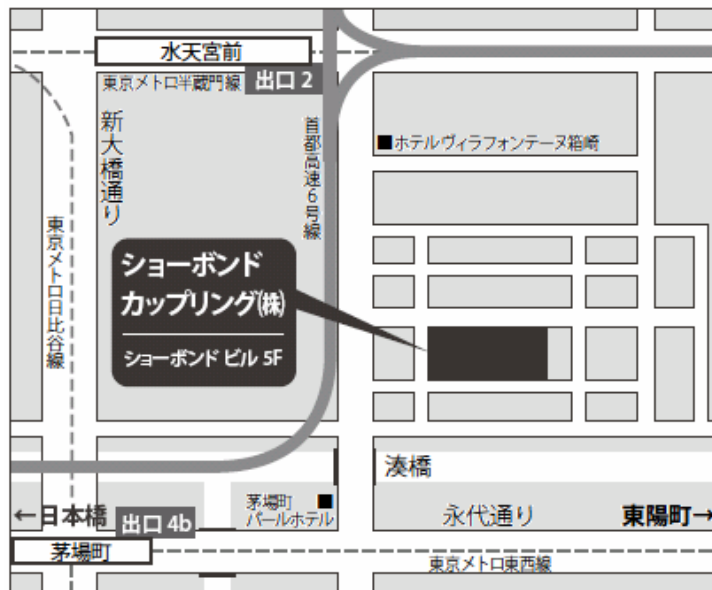

2009年11月吉日

各位

東京都江東区南砂二丁目2番17号
ショーボンドカップリング株式会社
電話 03-5690-7411

本社の移転について

時下ますますご清栄のこととお喜び申し上げます。

さて、当社は、下記のとおり来る2009年12月21日(月)より本社を移転いたしますので、お知らせ致します。

記

1. 移転先

〒103-0015 東京都中央区日本橋箱崎町7番8号

東京メトロ半蔵門線 水天宮前駅 出口2より徒歩4分

東京メトロ日比谷線・東西線 茅場町駅 出口4bより徒歩6分

2. 電話番号

TEL: 03-6861-7411 FAX: 03-6861-7421

以上